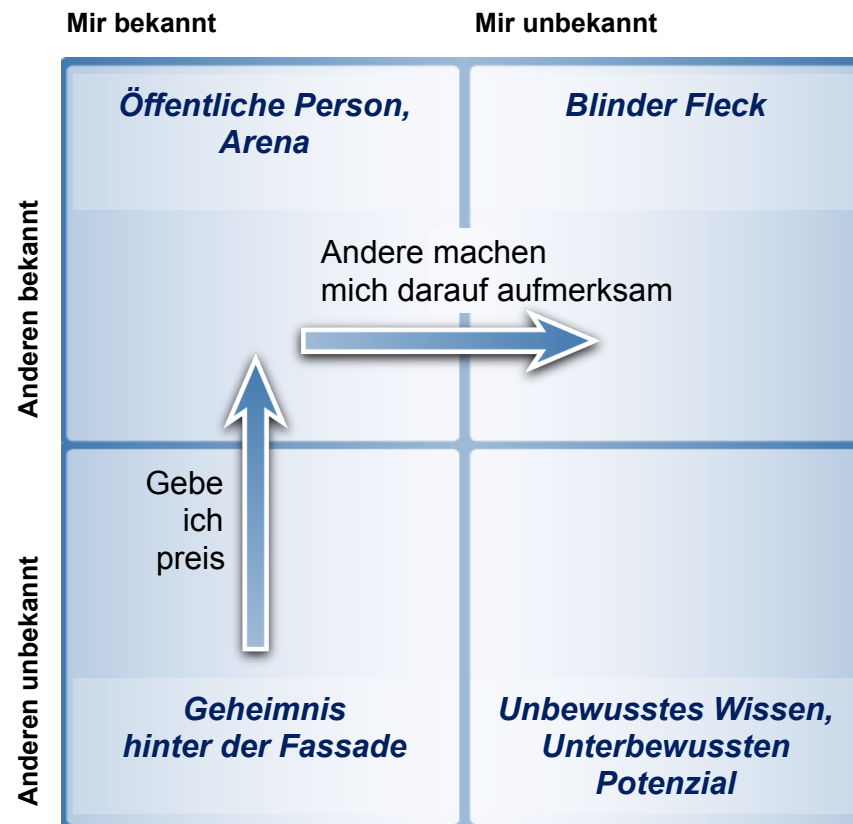

Das JoHari-Fenster

HansJörg Schumacher
schumacher! – Kommunikation einfach machen
Haus Cumberland
Kurfürstendamm 194
10707 Berlin
☎ + 49 30 700.15.97.44
www.schumacher4u.com

Das Johari-Fenster

- Das Johari-Fenster

dient zur Selbstreflexion der eigenen Rolle als Führungskraft

K.I.S.S.
Keep it simple, stupid!

Let's talk

Wenn Sie keinen Kontakt mit mir aufnehmen, kann ich auch nichts für Sie tun!

Haus Cumberland
Kurfürstendamm 194
10707 Berlin